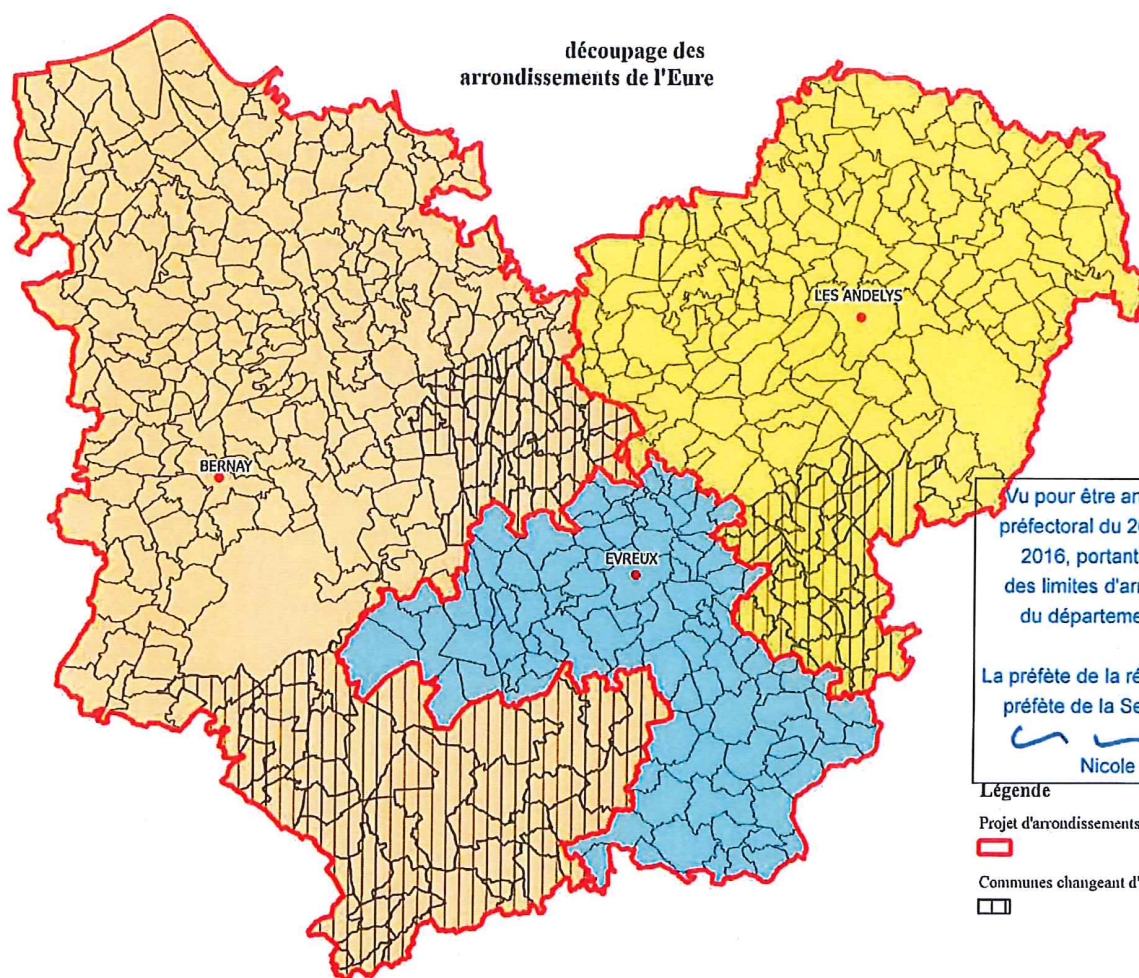

découpage des
arrondissements de l'Eure

Vu pour être annexé à l'arrêté
préfectoral du 20 décembre
2016, portant modification
des limites d'arrondissement
du département de l'Eure

La préfète de la région Normandie,
préfète de la Seine-Maritime

Nicole KLEIN

Légende

Projet d'arrondissements

Communes changeant d'arrondissement